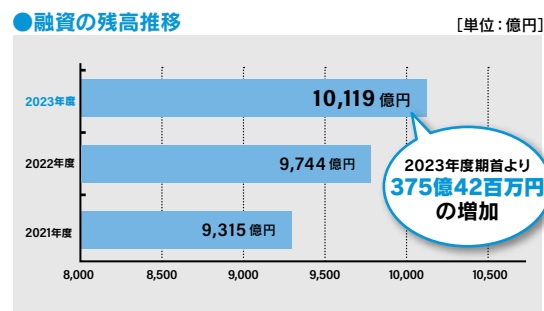

ろうきんレポート2023

事業の成果は「働く仲間」と「地域」のために!

〈ろうきん〉は、営利を目的としない協同組織の福祉金融機関です。2023年度の「事業概況」と「生み出された利益(成果)」がどのように役立てられているのかについて紹介いたします。

2023年度【2023年4月1日から2024年3月31日まで】事業概況 (数値は各年度の3月末)

預金の状況

会員とともにグッドマネーの循環の呼びかけ、勤労者の将来に向けた資産形成として、積立預金の奨励や増額、退職者への継続利用に取組みました。また、金利上昇せ定期6商品のラインナップに加え、創立70周年の感謝と預金利用のさらなる拡大を目的に「ありがとう!預け入れW(ダブル)キャンペーン」を実施し、多くの方に預入いただいた結果、預金残高は期首比420億93百万円の増加となりました。

預かり資産の状況

投資信託定時定額では、つみたて、分散、長期保有を基本とした提案により、8,803件の新規利用につながりました。預かり資産残高としては、株価上昇等の市場の変化に伴う解約の影響がありましたが、1月以降の新NISA制度の活用による購入が増加し、投資信託では23億15百万円の増加となりました。

融資の状況

住宅取得支援を目的とした教宣活動強化や会員・住宅業者会の共同による住宅セミナー開催などにより、新たに2,922人の方に住宅ローンを利用いただきました。また、福祉金融機関として「家計見直し運動」の展開や、契約書等のデジタル化に対応した「ろうきんローン受付システム」を導入し、職場や会員事務所における相談体制を強化した結果、融資残高は期首比375億42百万円の増加となりました。