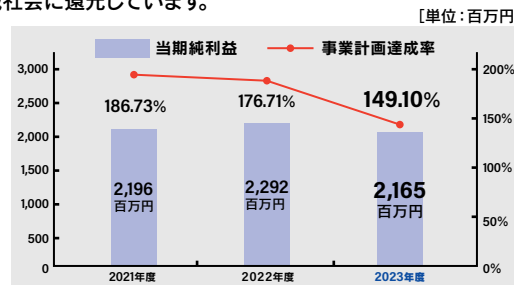

ろうきんレポート2023

事業の成果は「働く仲間」と「地域」のために!

〈ろうきん〉は、営利を目的としない協同組織の福祉金融機関です。2023年度の「事業概況」と「生み出された利益(成果)」がどのように役立てられているのかについて紹介いたします。

2023年度【2023年4月1日から2024年3月31日まで】事業概況 (数値は各年度の3月末)

預金の状況

会員とともにグッドマネーの循環の呼びかけ、勤労者の将来に向けた資産形成として、積立預金の奨励や増額、退職者への継続利用に取組みました。また、金利上昇せ定期6商品のラインナップに加え、創立70周年の感謝と預金利用のさらなる拡大を目的に「ありがとう!預け入れW(ダブル)キャンペーン」を実施し、多くの方に預入いただいた結果、預金残高は期首比420億93百万円の増加となりました。

預かり資産の状況

投資信託定時定額では、つみたて、分散、長期保有を基本とした提案により、8,803件の新規利用につながりました。預かり資産残高としては、株価上昇等の市場の変化に伴う解約の影響がありましたが、1月以降の新NISA制度の活用による購入が増加し、投資信託では23億15百万円の増加となりました。

融資の状況

住宅取得支援を目的とした教宣活動強化や会員・住宅業者会の共同による住宅セミナー開催などにより、新たに2,922人の方に住宅ローンを利用いただきました。また、福祉金融機関として「家計見直し運動」の展開や、契約書等のデジタル化に対応した「ろうきんローン受付システム」を導入し、職場や会員事務所における相談体制を強化した結果、融資残高は期首比375億42百万円の増加となりました。

会員の皆さまのご理解とご協力により、預金・融資のご利用を拡大し、当期純利益などの各種事業計画を達成することができました。

債権管理の状況

〈ろうきん〉へ預けていただいた「お金」は、働く方々の住宅や車の購入、お子様の進学などの資金に活用しています。皆さまの大切な預金をもとに、融資を行っておりますので、その返済等が滞ることが無いよう適切な管理に努めています。

静岡ろうきんの労働金庫法及び金融再生法上の開示債権は30億32百万円で、総と信残高に占める割合は0.30%となっています。これら開示債権は担保・保証や貸倒引当金により全額を債権保全しています。

※労働金庫法及び金融再生法上の開示債権…何らかの理由により、返済されない等の貸出金債権で、その管理状況は金融機関の健全性を測る上で重要な指標。

当期純利益の状況

2023年度の当期純利益は21億65百万円と、計画値を7億13百万円上回る結果となりました。〈ろうきん〉の利用を通じて生まれた利益は、将来に備えて資本を充実させるほか、会員・地域社会に還元しています。

自己資本比率の状況

「自己資本比率」は、金融機関の自己資本の状況が適当であるかどうかを判断するための基準として、法令により定められた指標です。経営の健全性を確保するために、一定水準以上の自己資本比率を保つことが必要で、国内業務のみを行う金融機関には4%以上を堅持することが求められています。