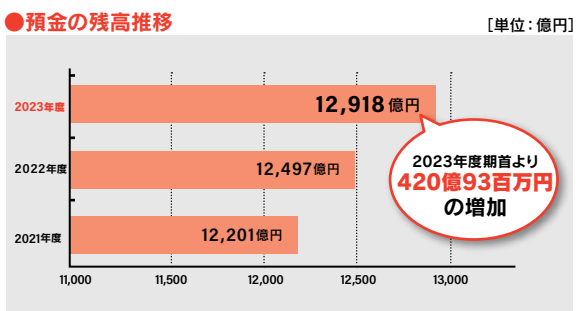

ろうきんレポート2023

事業の成果は「働く仲間」と「地域」のために!

〈ろうきん〉は、営利を目的としない協同組織の福祉金融機関です。2023年度の「事業概況」と「生み出された利益(成果)」がどのように役立てられているのかについて紹介いたします。

2023年度【2023年4月1日から2024年3月31日まで】事業概況 (数値は各年度の3月末)

預金の状況

会員とともにグッドマネーの循環の呼びかけ、勤労者の将来に向けた資産形成として、積立預金の奨励や増額、退職者への継続利用に取組みました。また、金利上昇せ定期6商品のラインナップに加え、創立70周年の感謝と預金利用のさらなる拡大を目的に「ありがとう!預け入れW(ダブル)キャンペーン」を実施し、多くの方に預入いただいた結果、預金残高は期首比420億93百万円の増加となりました。

預かり資産の状況

投資信託定時定額では、つみたて、分散、長期保有を基本とした提案により、8,803件の新規利用につながりました。預かり資産残高としては、株価上昇等の市場の変化に伴う解約の影響がありましたが、1月以降の新NISA制度の活用による購入が増加し、投資信託では23億15百万円の増加となりました。

融資の状況

住宅取得支援を目的とした教宣活動強化や会員・住宅業者会の共同による住宅セミナー開催などにより、新たに2,922人の方に住宅ローンを利用いただきました。また、福祉金融機関として「家計見直し運動」の展開や、契約書等のデジタル化に対応した「ろうきんローン受付システム」を導入し、職場や会員事務所における相談体制を強化した結果、融資残高は期首比375億42百万円の増加となりました。