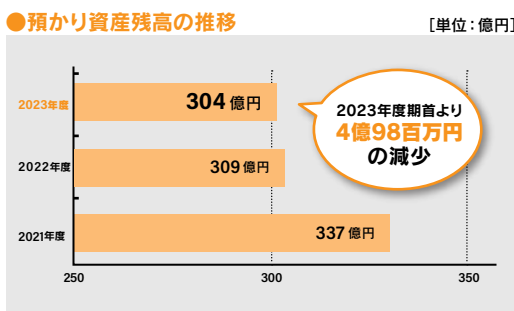

ろうきんレポート2023

事業の成果は「働く仲間」と「地域」のために!

〈ろうきん〉は、営利を目的としない協同組織の福祉金融機関です。2023年度の「事業概況」と「生み出された利益(成果)」がどのように役立てられているのかについて紹介いたします。

2023年度【2023年4月1日から2024年3月31日まで】事業概況 (数値は各年度の3月末)

預金の状況

会員とともにグッドマネーの循環の呼びかけ、勤労者の将来に向けた資産形成として、積立預金の奨励や増額、退職者への継続利用に取組みました。また、金利上昇せ定期6商品のラインナップに加え、創立70周年の感謝と預金利用のさらなる拡大を目的に「ありがとう!預け入れW(ダブル)キャンペーン」を実施し、多くの方に預入いただいた結果、預金残高は期首比420億93百万円の増加となりました。

預かり資産の状況

投資信託定時定額では、つみたて、分散、長期保有を基本とした提案により、8,803件の新規利用につながりました。預かり資産残高としては、株価上昇等の市場の変化に伴う解約の影響がありましたが、1月以降の新NISA制度の活用による購入が増加し、投資信託では23億15百万円の増加となりました。

融資の状況

住宅取得支援を目的とした教宣活動強化や会員・住宅業者会の共同による住宅セミナー開催などにより、新たに2,922人の方に住宅ローンを利用いただきました。また、福祉金融機関として「家計見直し運動」の展開や、契約書等のデジタル化に対応した「ろうきんローン受付システム」を導入し、職場や会員事務所における相談体制を強化した結果、融資残高は期首比375億42百万円の増加となりました。