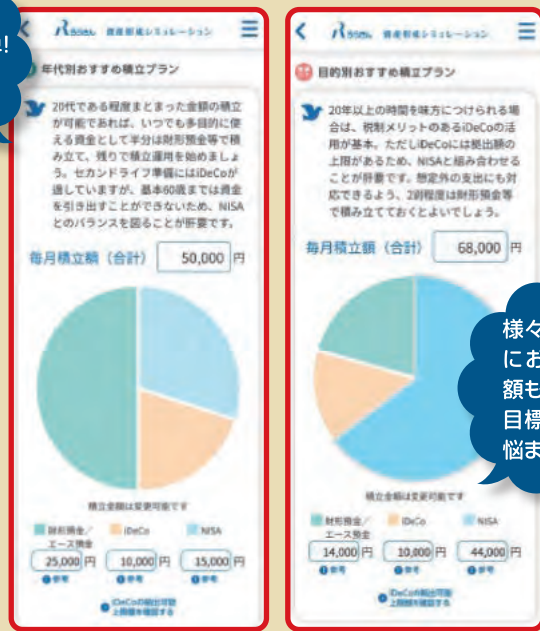

住宅取得や教育費の準備に、
どのくらい積立が必要かわからないし…

今まで考えたこともないし、
手間やお金がかかるんじゃないの?
めんどくさいんじゃないの?

そんな声にお応えするため、簡単・便利なツールをろうきんアプリにご用意しました!
年代別、目的別でシミュレーションを簡単に作成できます。
さらにNISAやiDeCoの節税効果も一目で分かる、お役立ちツールも備えています。

STEP 1

ろうきんアプリをダウンロード

STEP 2

年代別・目的別のいずれかを選択し、
ガイドに沿って、入力

年代と積立額を
入力するだけで簡単!
すぐに
シミュレーション!

※ Apple のロゴ、iPhone は、米国およびその他の国で登録された Apple Inc. の商標です。
App Store は、米国およびその他の国で登録された Apple Inc. のサービスマークです。
Android、Google Play および Google Play ロゴは Google LLC の商標です。

STEP 3

シミュレーション結果を確認し、
資産形成について見直し

様々なライフイベント
における平均準備金額も
県別で丸分かり!
目標金額設定に、もう
悩まない!

※画像はイメージです。実際の仕様とは異なることがあります。

あなただけのポートフォリオは見つかりましたか? 資産形成のご相談はぜひ最寄りの〈ろうきん〉へ。
頼れる職員が「ろうきんらしい」ポートフォリオの構築を全力でサポートします! お気軽にご相談ください。

さらに今だけ! 資産形成を応援するキャンペーンを実施中! 詳細は次のページへ

ポートフォリオづくりを応援!

～ポーツとフォリオキャンペーン!～

キャンペーン期間中、NISA口座を新規開設いただいた方で、以下の条件を満たす先着1,000名さまに特典をプレゼントいたします。

- 対象** 期間中に当金庫でNISA口座を新規開設いただいた方の中で以下の①、②いずれかを満たした方に特典を進呈いたします。
- ① 給与・年金振込※1を新規指定いただいた方(既に指定済みの方も対象※2)
 - ※1 「給与・年金振込」については、当金庫でシステム判定できるものに限りま。
 - ※2 既に指定済みの場合もお申込みいただけますが、特典は1,000円分の進呈となります。
 - ② 積立預金(財形・エース預金)を月額5,000円以上で積立期間1年以上または年額60,000円以上の新規・増額をいただいた方
- 特典** QUOカードを合計最大2,000円分進呈
- ① 新規指定の方に2,000円分
 - ② 新規・増額いただいた方に2,000円分
- ※「給与・年金振込」を既に指定済みでお申込みいただいた方は、NISA口座新規開設の特典として1,000円分を進呈いたします。
- 期間** 2024年10月1日(火)～2025年3月14日(金)