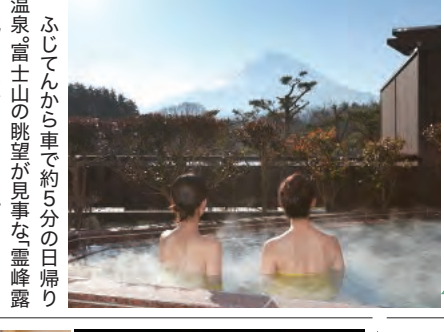

富士山の麓、大自然に囲まれた遊びのテーマパーク

ふじてんから車で約5分。ファミリーやグループにおすすめの宿泊施設。ふじてんメンバーはお得な料金で宿泊も(要予約)

焼津温泉

御胎内温泉健康センタ

富士山を眺めながらの露天風呂や大浴場などさまざまな湯の楽しみをご用意。日々の疲れやストレスを忘れ、心に残る癒しの空間をお子様からお年寄りまで存分に味わうことができます。

富士山の麓、大自然に囲まれた遊びのテーマパーク