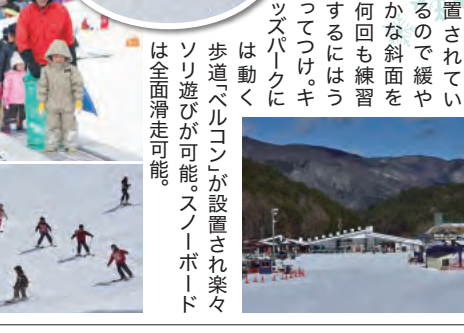

リパウェル井川スキー場

「静岡市内」の市営スキー場は静岡駅から約1時間45分。家族でスキーデビューにも最適。標高約1400m、北を見渡せば南アルプス、東を仰げば「富士山」、360度のパノラマビューと井川湖などの眺望も楽しみ

たい。8人乗りゴンドラ「白馬五竜」

標高1515mアルプス平からの眺めは最高!良質のパウダーと北アルプスの絶景を味わって、とおみグレンデはメインゾーン中、ナター営業約1,000mのロングで広いコースはなだらかでお子様や初心者でも安心。エスカルフラザは飲食店6店舗をはじめお土産店、スポーツ用品店やレンタル店、日帰り温泉など多彩でウィンタリゾートを満喫できる。

コリンピックコース

「観光乗車」が可能。スキーデビューにぴったりのリフトに乗車できる「八方デビューチケット」も嬉しい。

富士山の麓、大自然に囲まれた遊びのテーマパーク

ながら滑るゆるやかなグレンデ。リフト1日乗り放題で大人1,040円、小人310円。1日4人(大人2人、小人2人)で遊んでも2700円とリーズナブル。レストハウスでは「おらんどカレー」などもメニューも人気。

ひらや高原スキー場

茶臼山高原スキー場

浜松から約2時間の愛知県唯一のスキー場。スキーは全日滑走可能、スノーボードは平日のみ。標高は1358mもあり、上から眺める南アルプスは絶景。秋太郎山を利用した緩やかな丘のグレンデリアウトは2本の初級専用コースと1本の中級専用コース、ソリ専用グレンデと初心者やファミリーに最適な雪あそび場やファミリーグレンデもある。初めての方も安心。動く歩道「ベルコン」でラクラク移動。成長が早いお子様にはレンタルが便利。

富士山の麓、大自然に囲まれた遊びのテーマパーク

ふじてんから車で約5分。ファミリーやグループにおすすめの宿泊施設。ふじてんメンバーはお得な料金で宿泊も(要予約)

湯ヶ島温泉 天然温泉の国会館

下田温泉

山と白い砂浜と青い海に囲まれる自然を持ち、幕末の開港の歴史の舞台ともなった下田市にある「下田温泉」は、市内に湧き出る5つの温泉「蓮台寺温泉、河内温泉、白浜温泉、観音温泉、相玉温泉」の総称。蓮台寺、河内、白浜、相玉は「単純泉、観音温泉のみ「強アルカリ性純泉」。豊かな自然と温泉を心ゆくまで楽しんで。