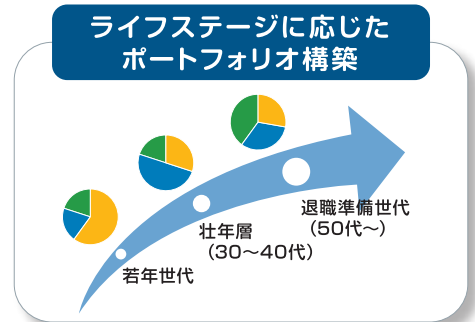

預金係
岡村 謙汰

融資係
杉森 愛香

注目取組!

支店を飛び出す!出張運営委員会

「支店を飛び出す!出張運営委員会!」のコンセプトは①雰囲気が変わることで積極的な意見交換が期待できること、②それぞれの会員の職場(会社)や取組みに触れることで新たな発見や意識変化が期待できること、③開催場所の労組役員も参加することにより運営委員会を肌で感じられること、です。普段、他会員の職場を目にするのはなかなかありません。出張運営委員会&出張二役会は、他会員の職場環境や各種取組を知る良いきっかけになるため、参加運営委員からも「他会員の事務所で開催するのはすごく新鮮でした。普段より新鮮な気持ちで参加することができました。」等、好評です。これからも、お互いの顔が見える運営委員会活動を進めていきたいと思ひます。

〈ろうきん〉が全力でサポート!

～あなただけのポートフォリオ～

2024年も残すところあとわずか…
1年を振り返り、次の1年に向けて、様々な計画を立てる方も多いのではないでしょうか…?

資産形成も「計画」と「見直し」がとっても大切!
ライフプランや年齢、積立額などに合わせた、あなただけの資産配分 (ポートフォリオ) を一緒に考えてみましょう!

※ポートフォリオ…金融商品の組み合わせ

財形、預金、NISA、iDeCo…
色々あって、何が自分に合っているのかわからない…

住宅取得や教育費の準備に、
どのくらい積立が必要かわからないし…

今まで考えたこともないし、
手間やお金がかかるんじゃないの?
めんどくさいんじゃないの?

そんな声にお応えするため、簡単・便利なツールをろうきんアプリにご用意しました!
年代別、目的別でシミュレーションを簡単に作成できます。
さらにNISAやiDeCoの節税効果も一目で分かる、お役立ちツールも備えています。

STEP 1

ろうきんアプリをダウンロード

STEP 2

年代別・目的別のいずれかを選択し、
ガイドに沿って、入力

年代と積立額を
入力するだけで簡単!
すぐに
シミュレーション!

※ Apple のロゴ、iPhone は、米国およびその他の国で登録された Apple Inc. の商標です。
App Store は、米国およびその他の国で登録された Apple Inc. のサービスマークです。
Android、Google Play および Google Play ロゴは Google LLC の商標です。